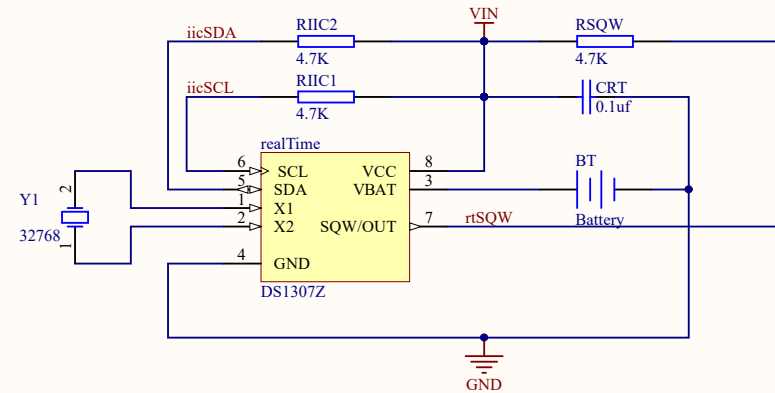

OSEPP RTC&MicroSD Module (Arduino Compatible) RTCSD-01

TITLE: RTCSD-01

DATE: 2016/05/04