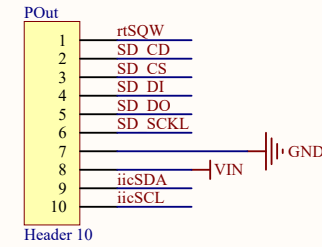

OSEPP RTC&MicroSD Module (Arduino Compatible) RTCSD-01

TITLE: RTCSD-01

DATE: 2016/05/04