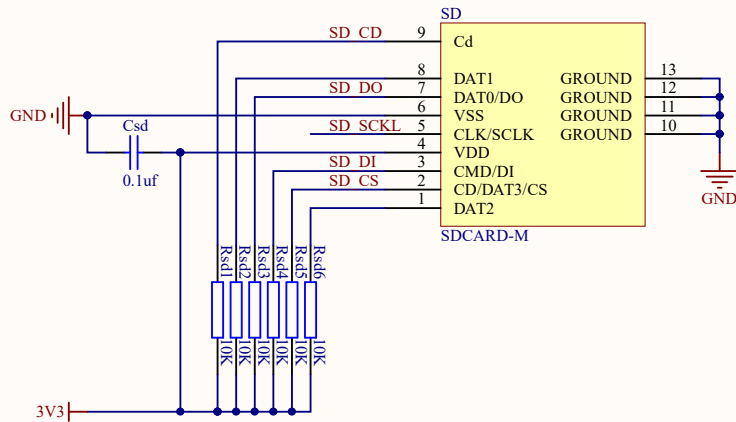

OSEPP RTC&MicroSD Module (Arduino Compatible) RTCSD-01

TITLE: RTCSD-01

DATE: 2016/05/04