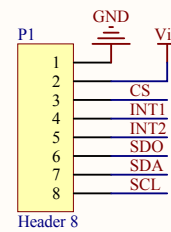

# OSEPP Accelerometer Sensor (Arduino Compatible) ACCEL-02

TITLE: ACCEL-02

DATE: 2016/04/10