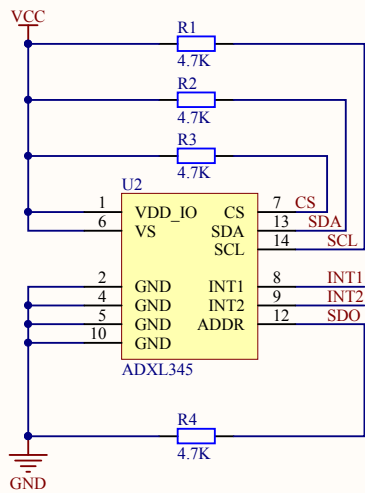

# OSEPP Accelerometer Sensor (Arduino Compatible) ACCEL-02

TITLE: ACCEL-02

DATE: 2016/04/10