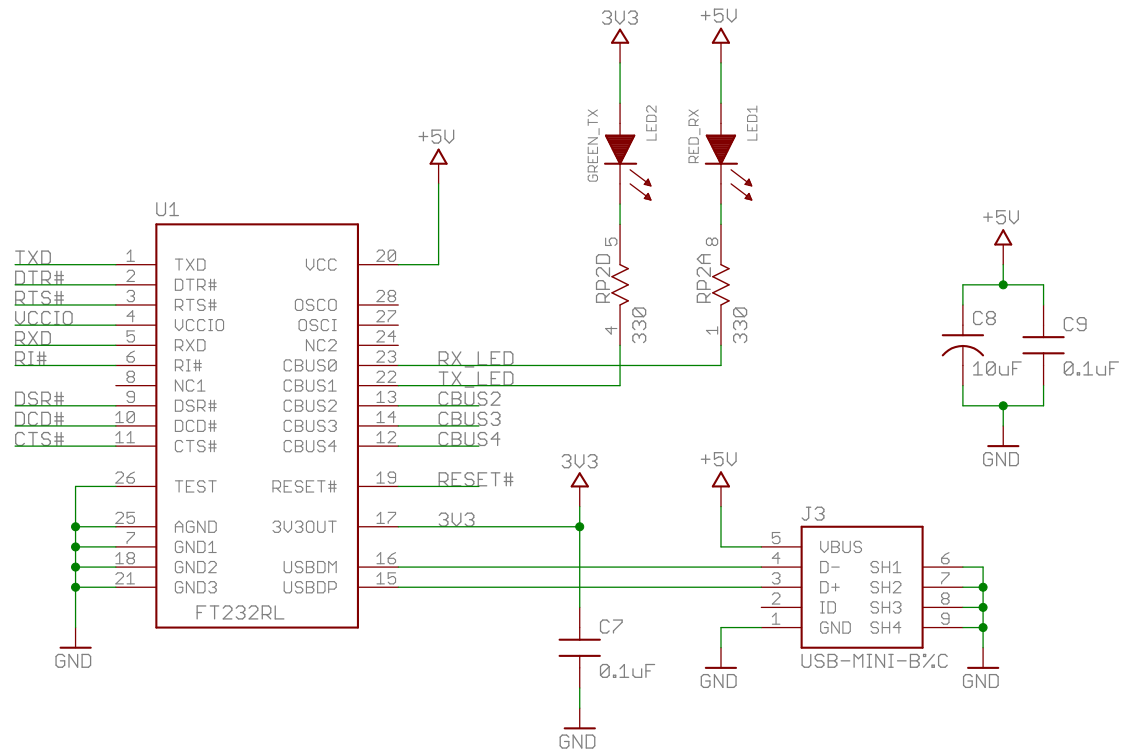

## OSEPP-FTD-01 (Rev1.1)

⊗ ⊗ ⊗ ⊗

TITLE: OSEPP_FTDI-Rev1.1.1	
Document Number:	REV:
Date: 11/25/11 4:24:46 AM	Sheet: 1/1