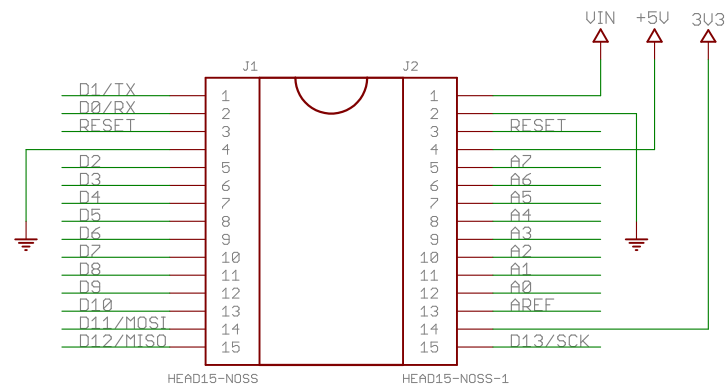

OSEPP Nano (Arduino Compatible)

OSEPP-NAN-01 (Rev1.1)

⊗ ⊗ ⊗ ⊗

TITLE: OSEPP_Nano-Rev1.1	
Document Number:	REV:
Date: 9/16/2011 6:53:48 AM	Sheet: 1/1