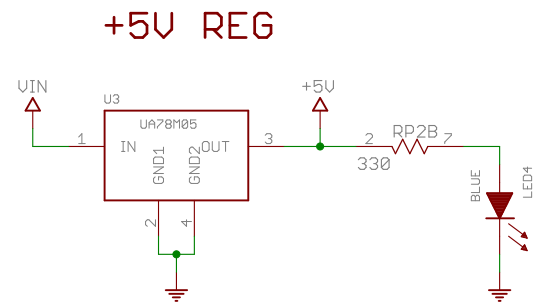

OSEPP Nano (Arduino Compatible)

OSEPP-NAN-01 (Rev1.1)

⊗ ⊗ ⊗ ⊗

TITLE: OSEPP_Nano-Rev1.1	
Document Number:	REV:
Date: 9/16/2011 6:53:48 AM	Sheet: 1/1