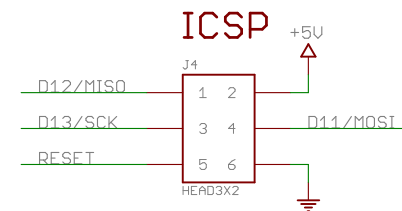

OSEPP Nano (Arduino Compatible)

OSEPP-NAN-01 (Rev1.1)

⊗ ⊗ ⊗ ⊗

TITLE: OSEPP_Nano-Rev1.1	
Document Number:	REV:
Date: 9/16/2011 6:53:48 AM	Sheet: 1/1