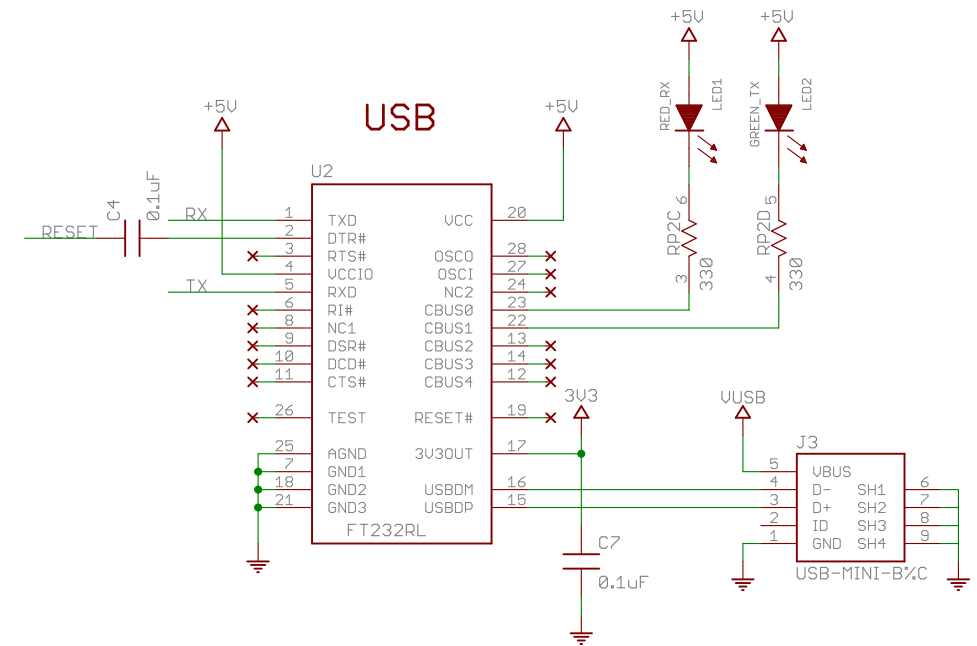

OSEPP Nano (Arduino Compatible)

OSEPP-NAN-01 (Rev1.1)

⊗ ⊗ ⊗ ⊗

TITLE: OSEPP_Nano-Rev1.1	
Document Number:	REV:
Date: 9/16/2011 6:53:48 AM	Sheet: 1/1