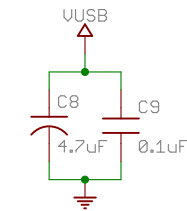

OSEPP Nano (Arduino Compatible)

OSEPP-NAN-01 (Rev1.1)

⊗ ⊗ ⊗ ⊗

TITLE: OSEPP_Nano-Rev1.1	
Document Number:	REV:
Date: 9/16/2011 6:53:48 AM	Sheet: 1/1