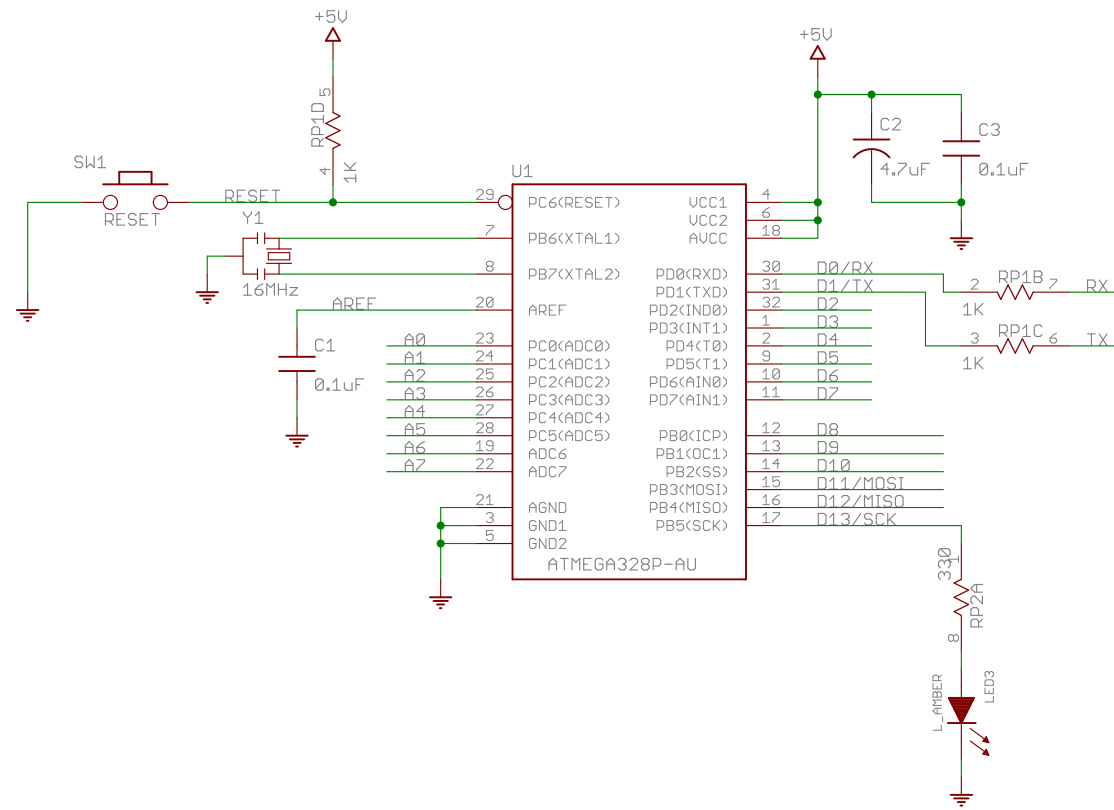

OSEPP Nano (Arduino Compatible)

OSEPP-NAN-01 (Rev1.1)

⊗ ⊗ ⊗ ⊗

TITLE: OSEPP_Nano-Rev1.1	
Document Number:	REV:
Date: 9/16/2011 6:53:48 AM	Sheet: 1/1