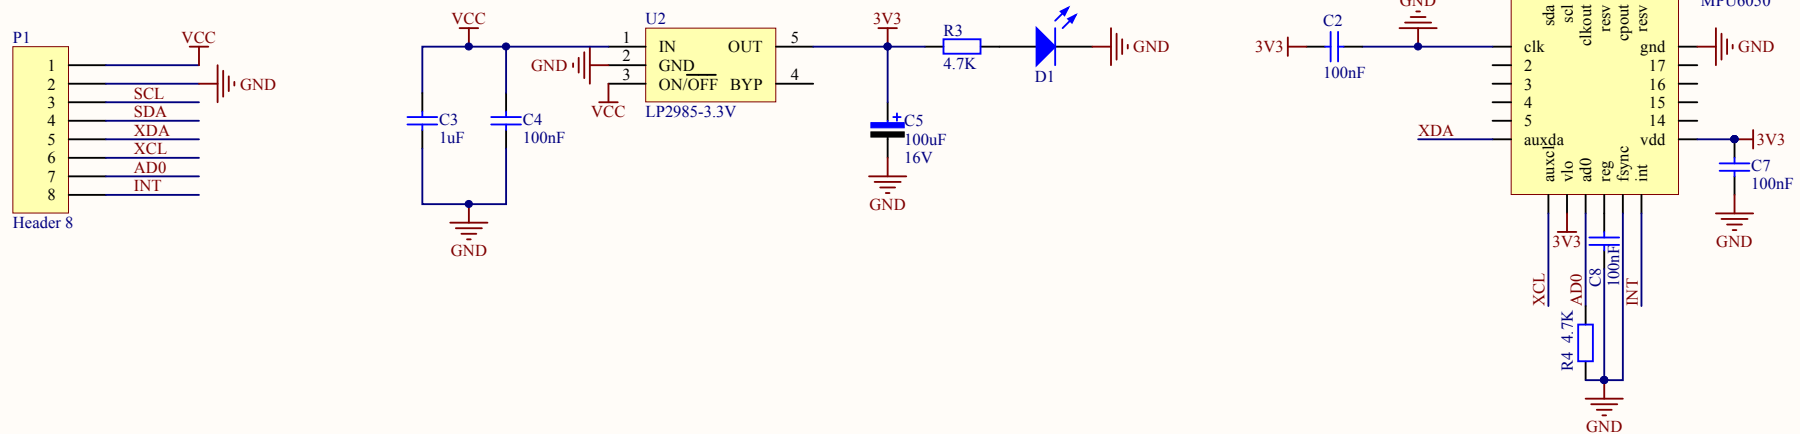

OSEPP MPU-6050 Module (Arduino Compatible) OSEPP-BAL-01

TITLE: OSEPP-BAL-01

DATE: 2016/06/22